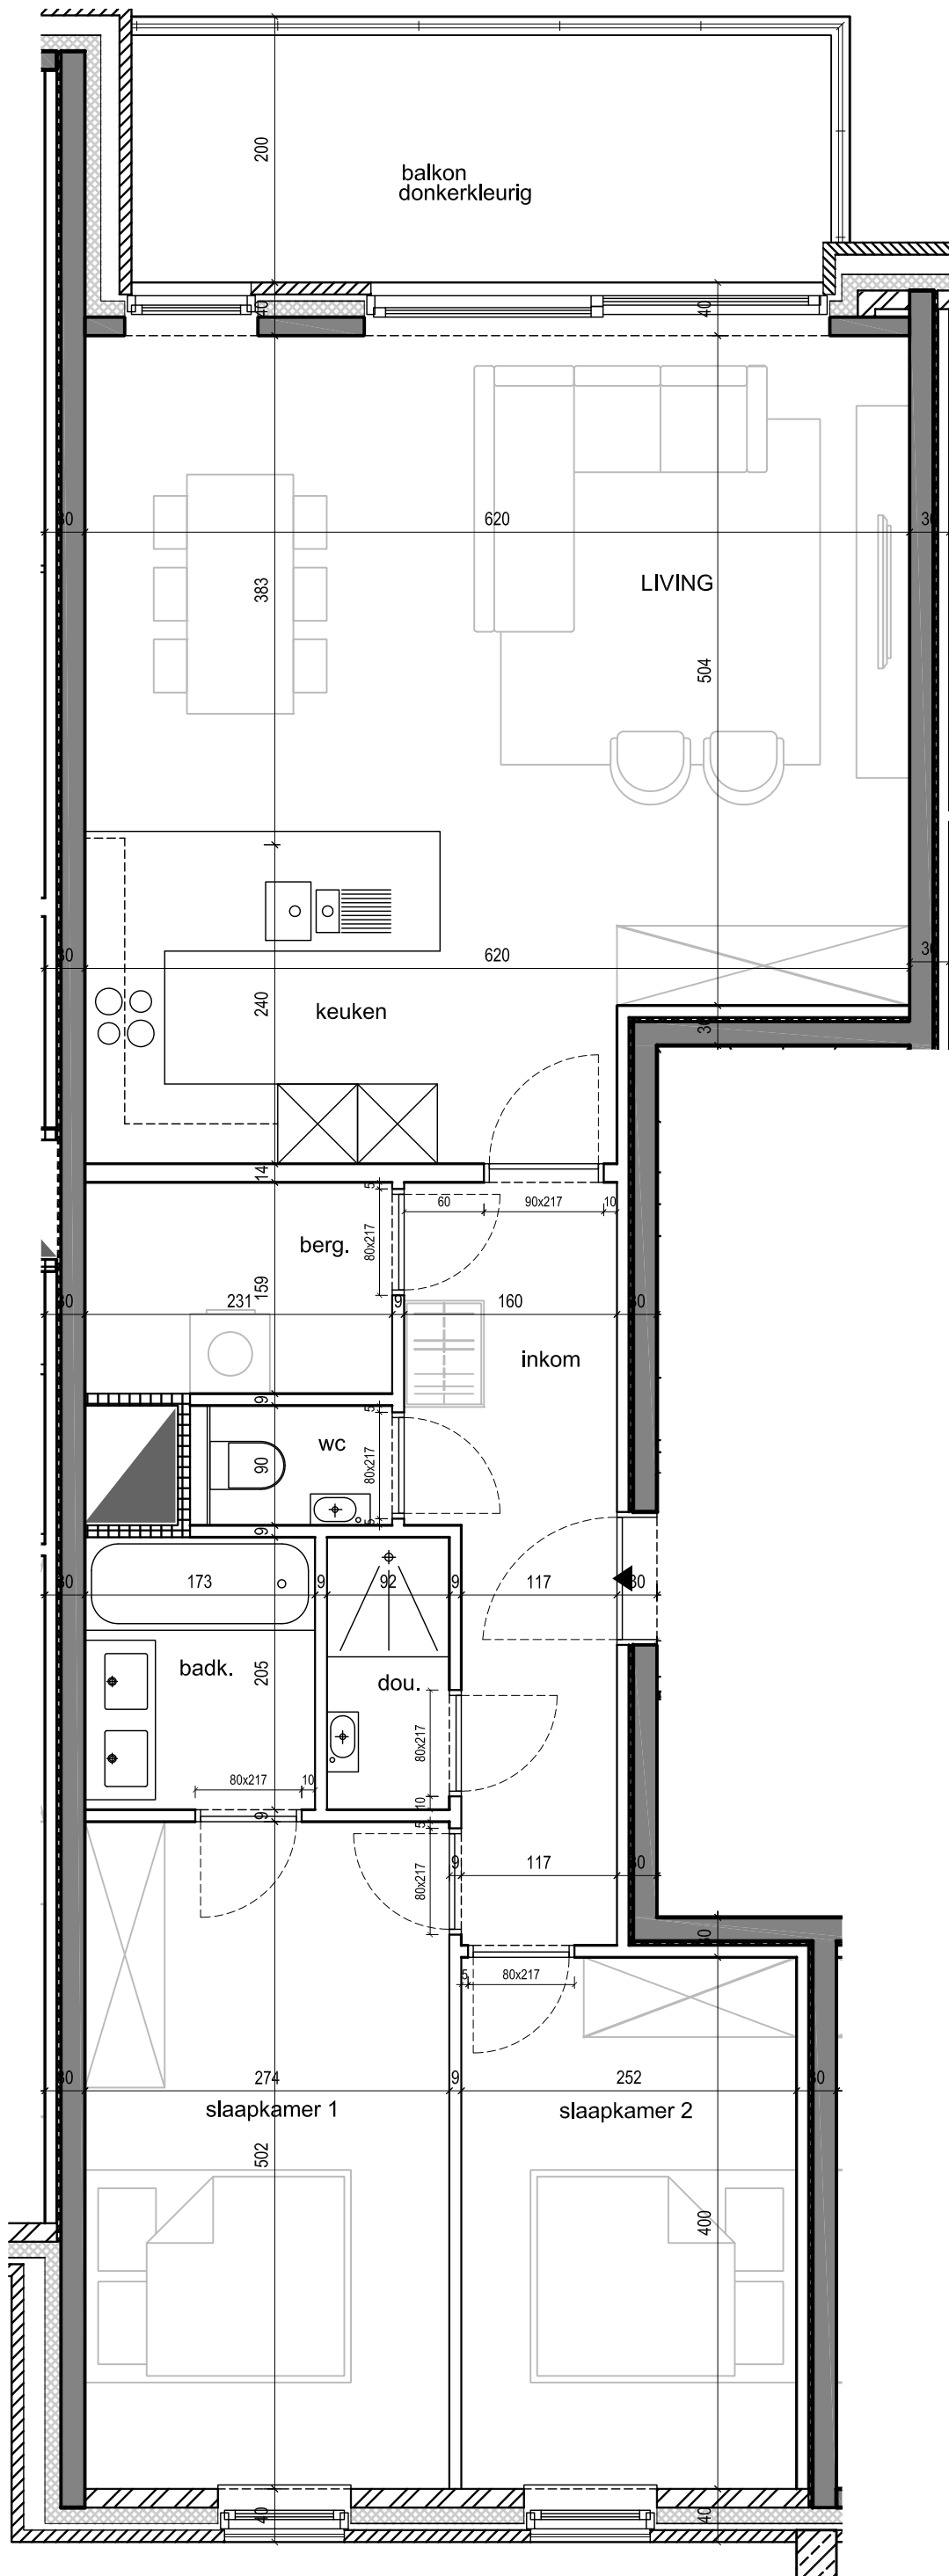

LAGO DI COMO
APPARTEMENT A13
Verdieping 1

Opp. appartement : 92.60 m²
 Opp. balkon : 10.70 m²
 Officiële nummering : 122A 0013

Alle afmetingen, toestellen en meubelen zijn illustratief.
 24 mei 2018