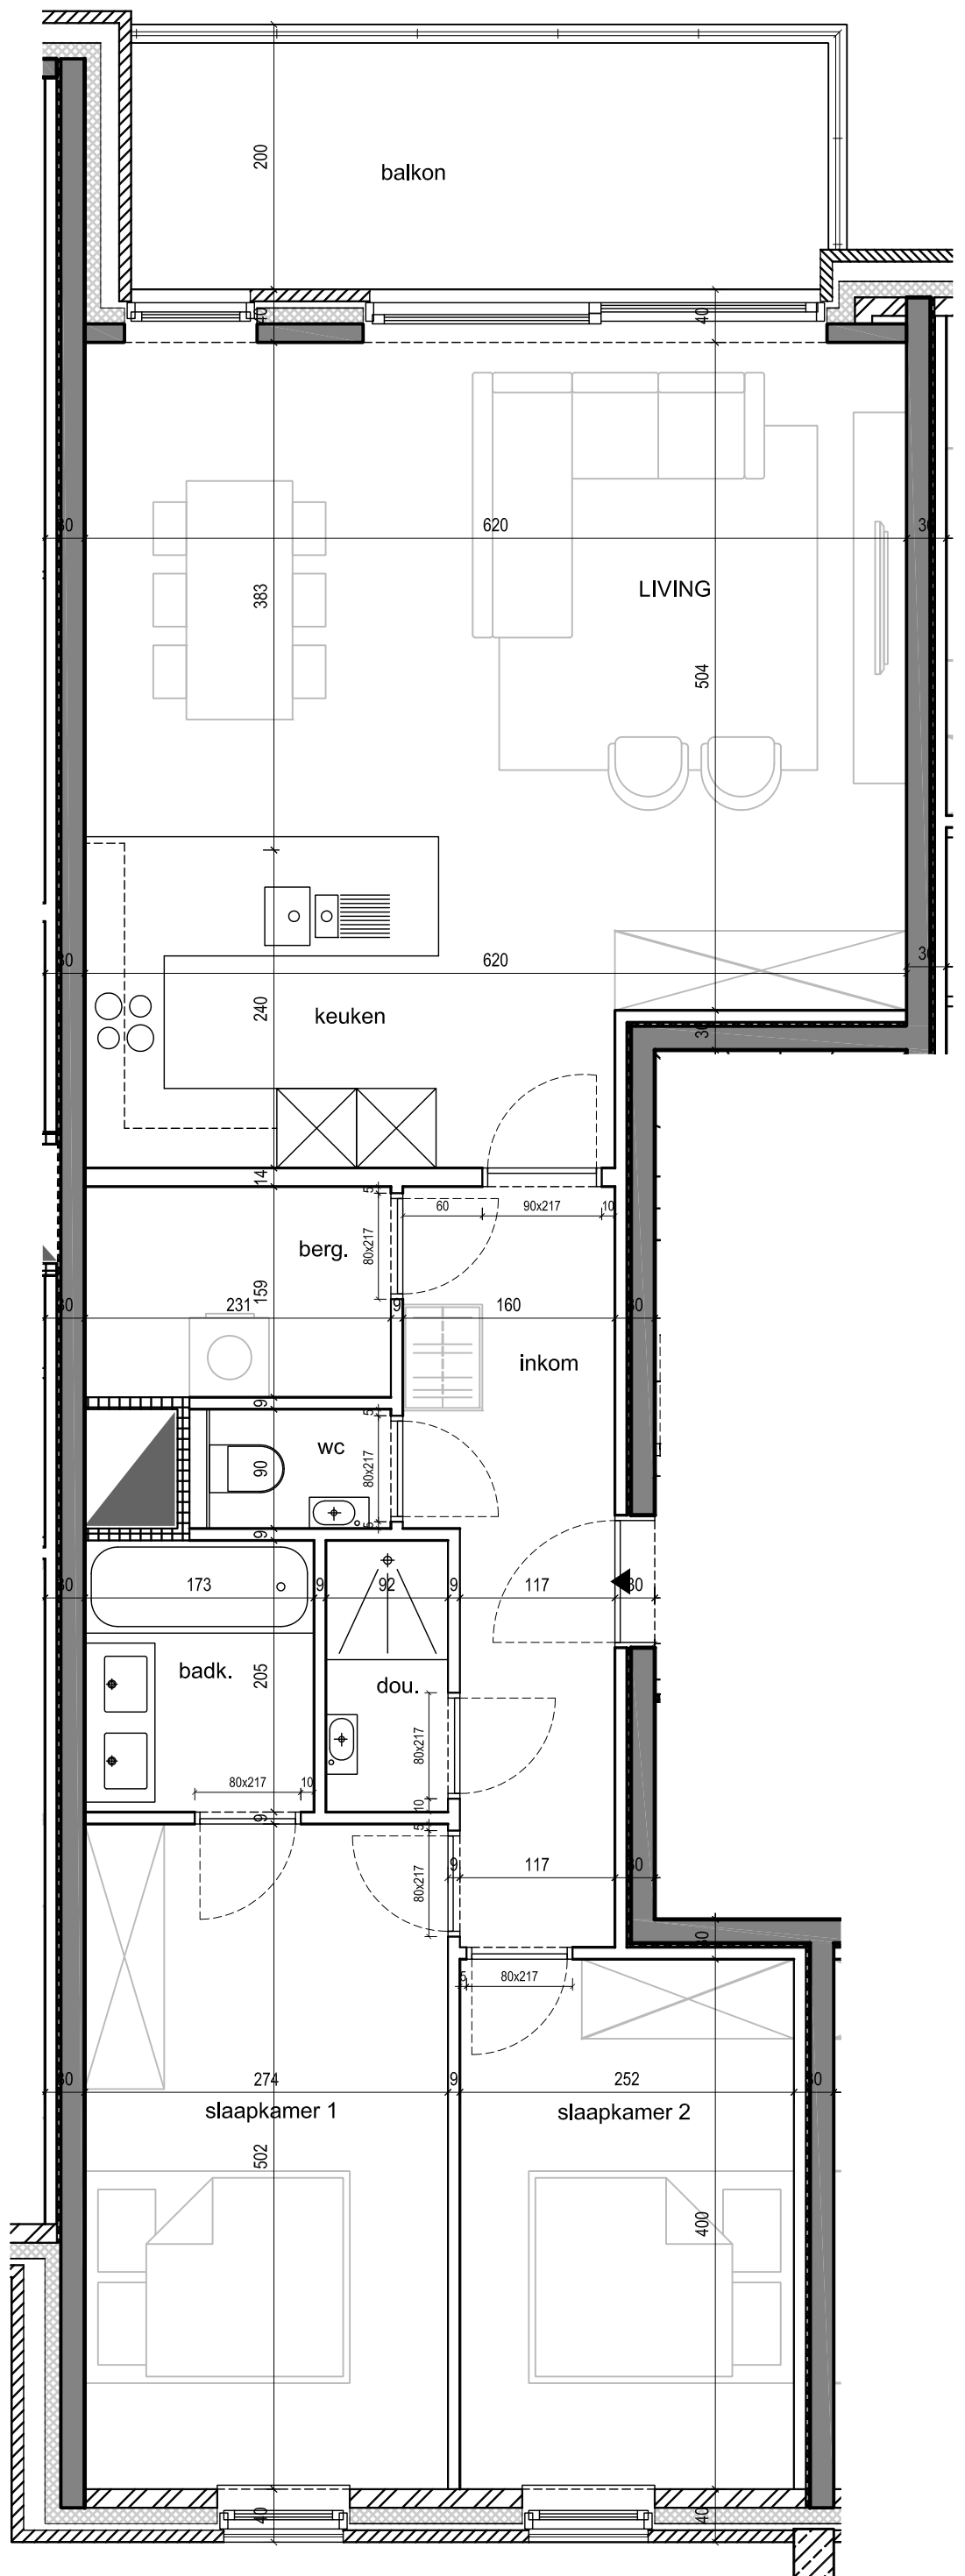

LAGO DI COMO
APPARTEMENT A23
Verdieping 2

Opp. appartement : 92.60 m²
 Opp. balkon : 10.70 m²
 Officiële nummering : 122A 0023

Alle afmetingen, toestellen en meubelen zijn illustratief.
 24 mei 2018