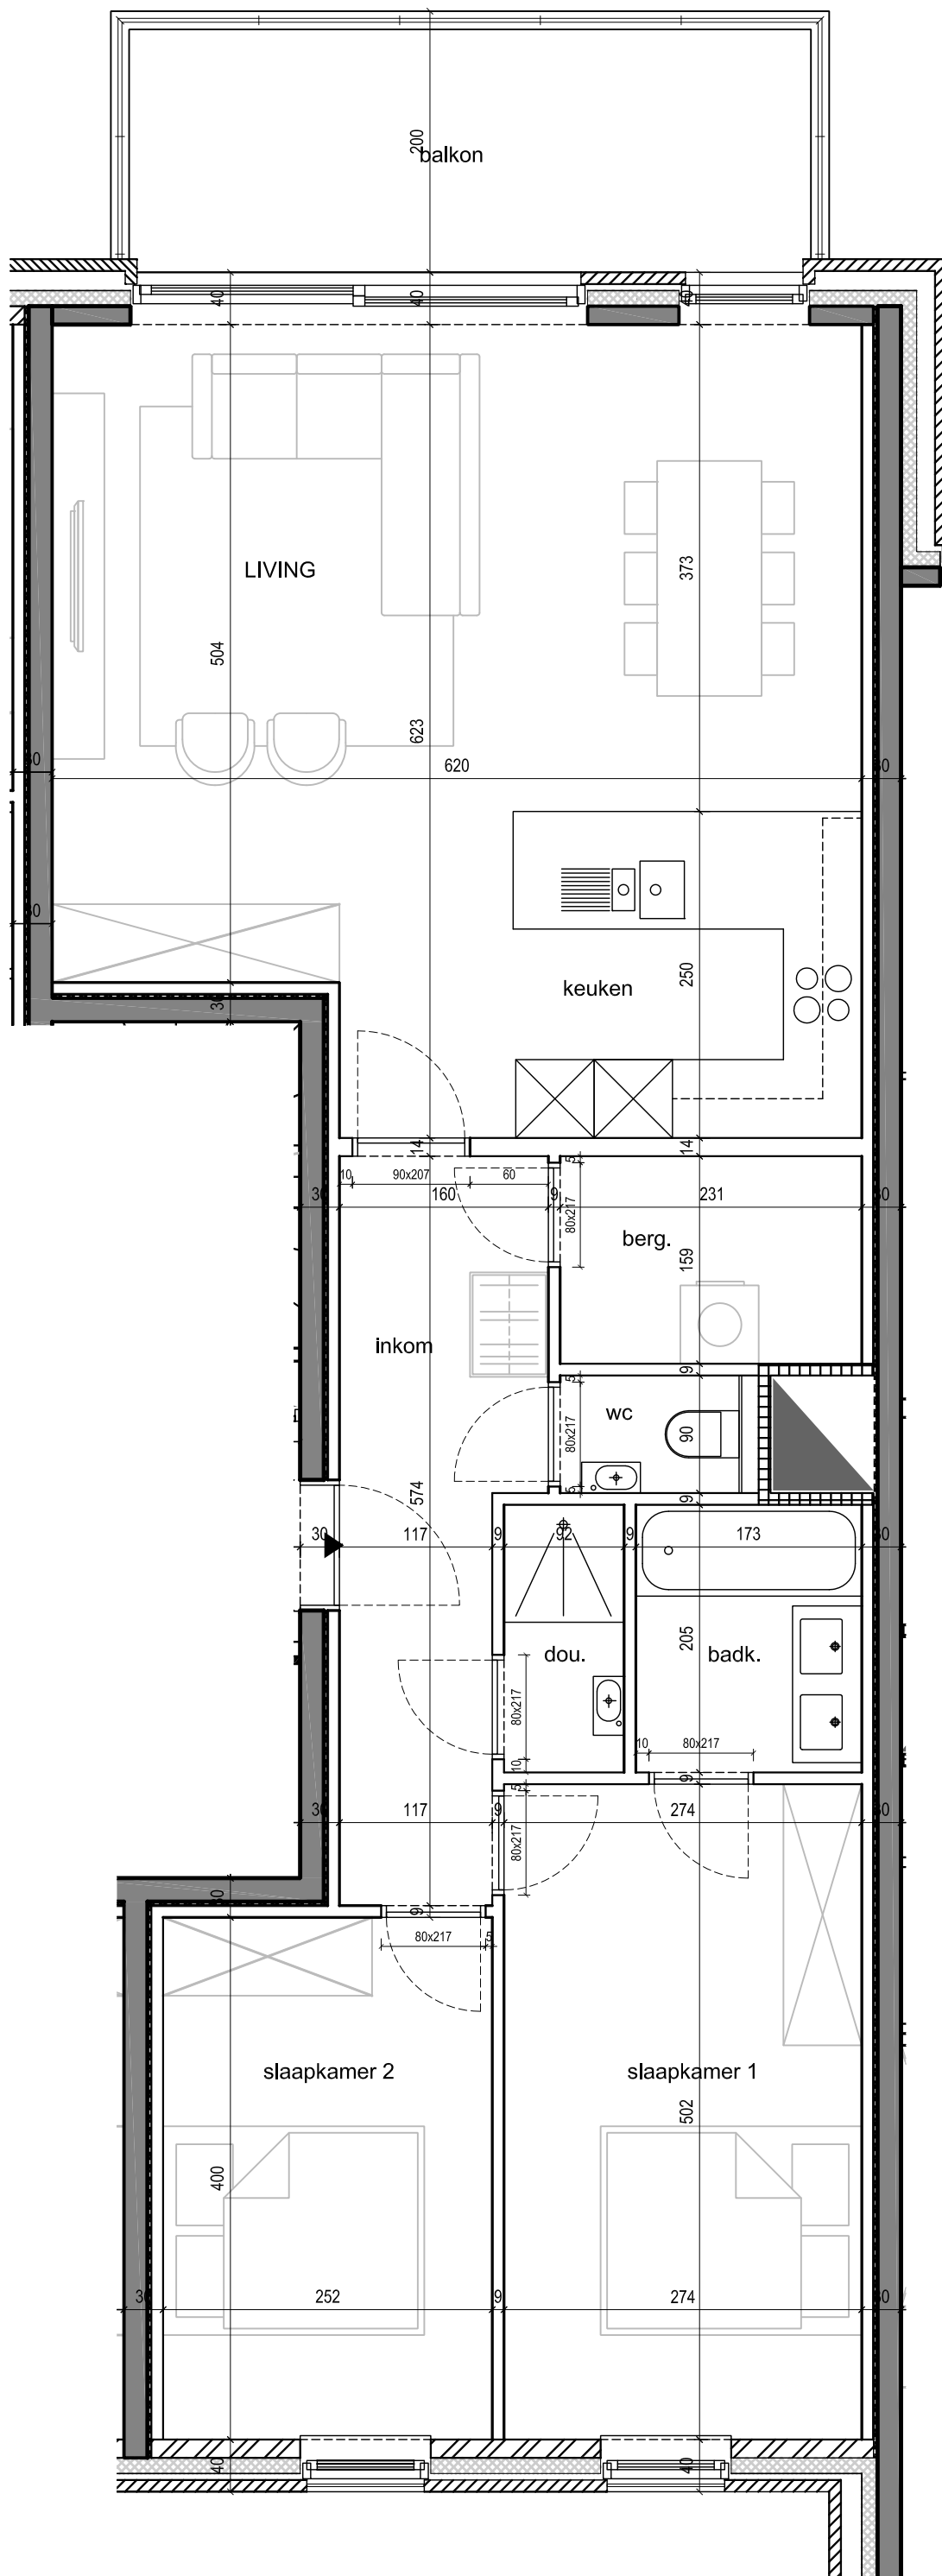

LAGO DI COMO APPARTEMENT B11 Verdieping 1

Opp. appartement : 92.70 m²
Opp. balkon : 11.00 m²
Officiële nummering : 122B 0011

Alle afmetingen, toestellen en meubelen zijn illustratief.
24 mei 2018