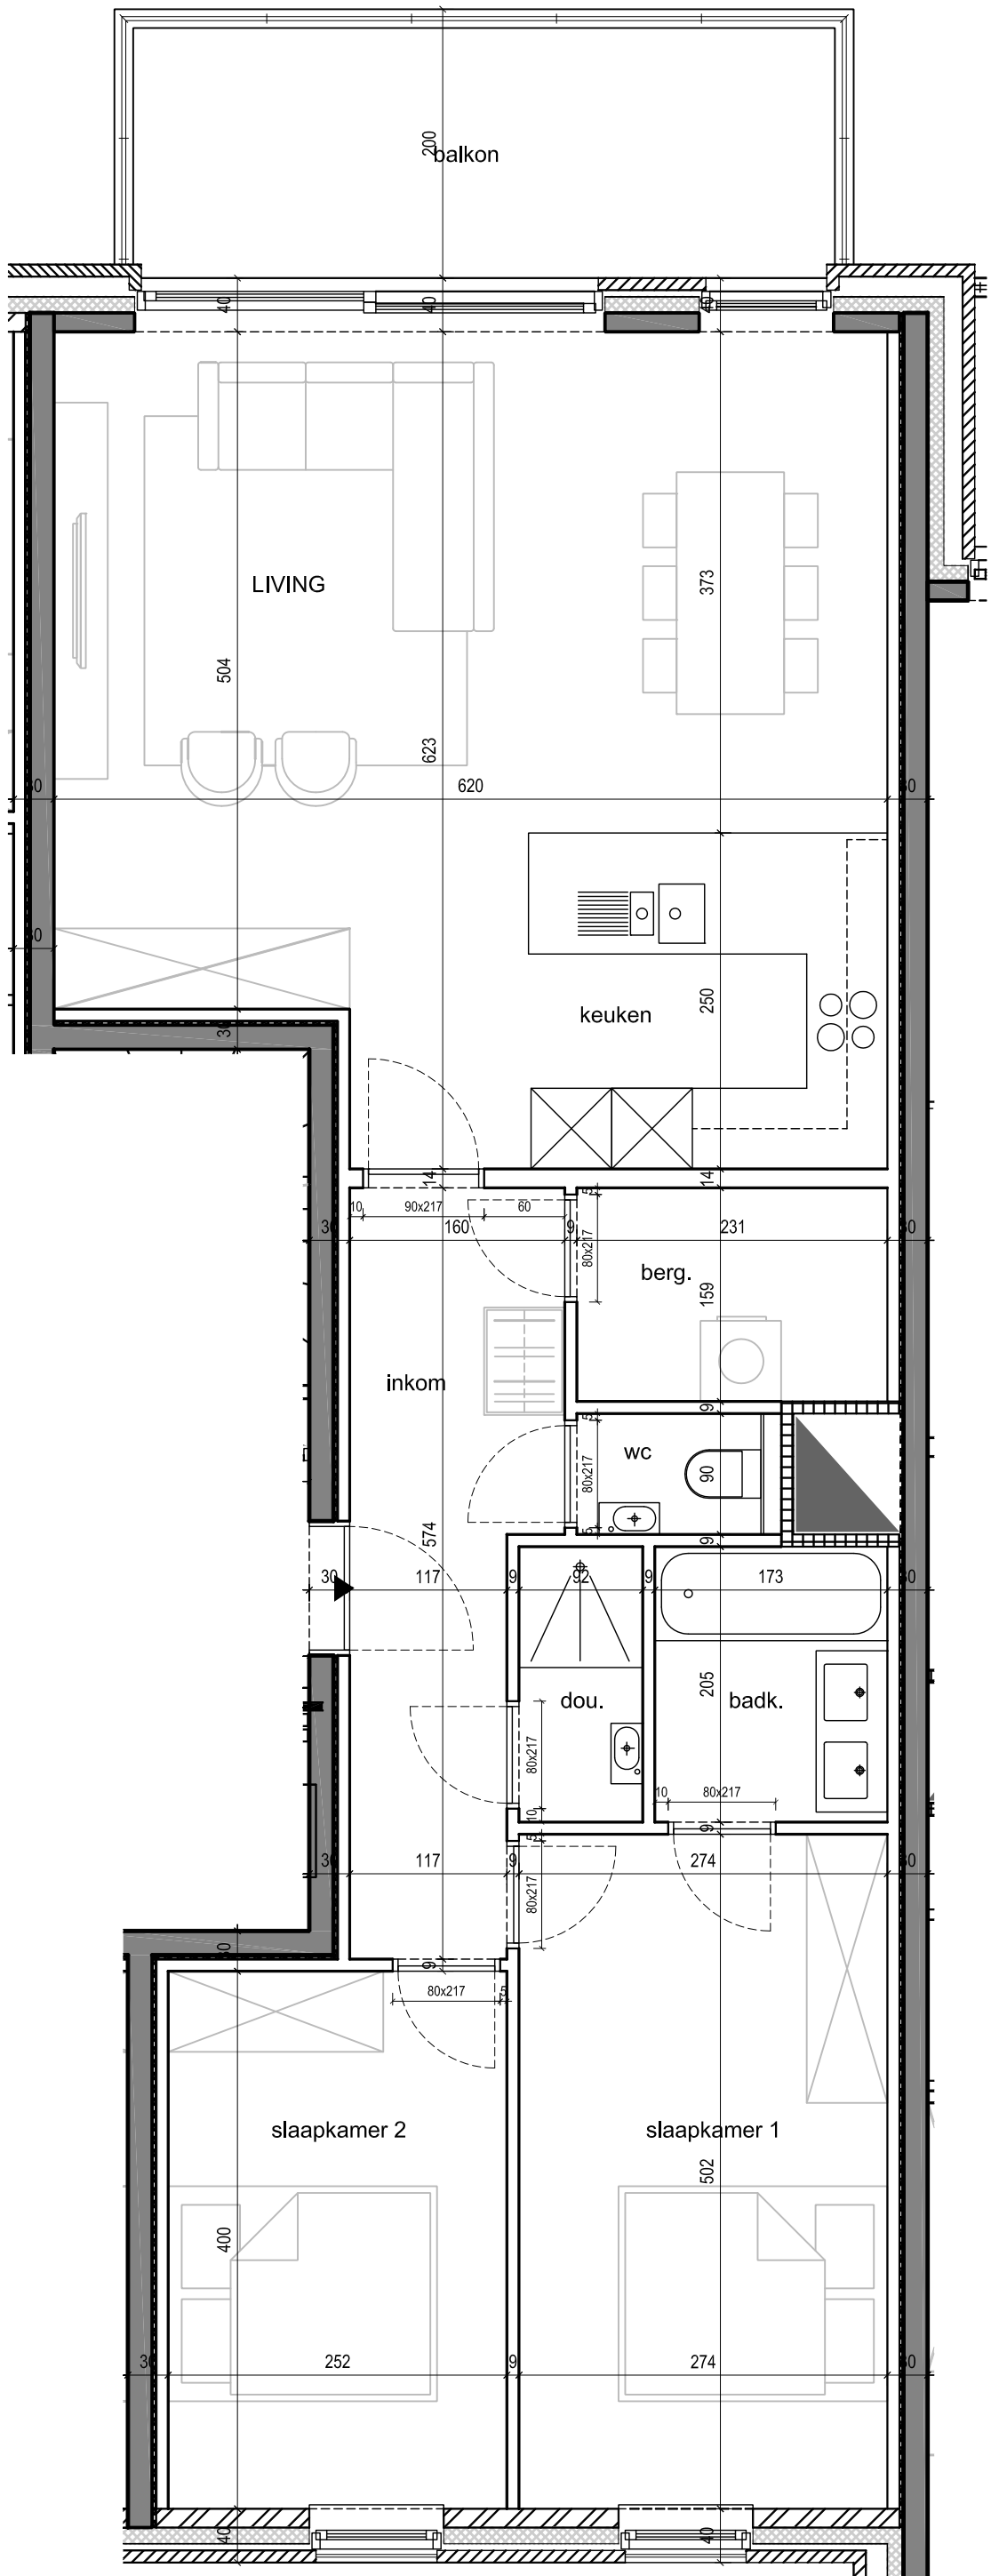

LAGO DI COMO
APPARTEMENT B21
Verdieping 2

Opp. appartement : 92.70 m²
 Opp. balkon : 11.00 m²
 Officiële nummering : 122B 0021

Alle afmetingen, toestellen en meubelen zijn illustratief.
 24 mei 2018