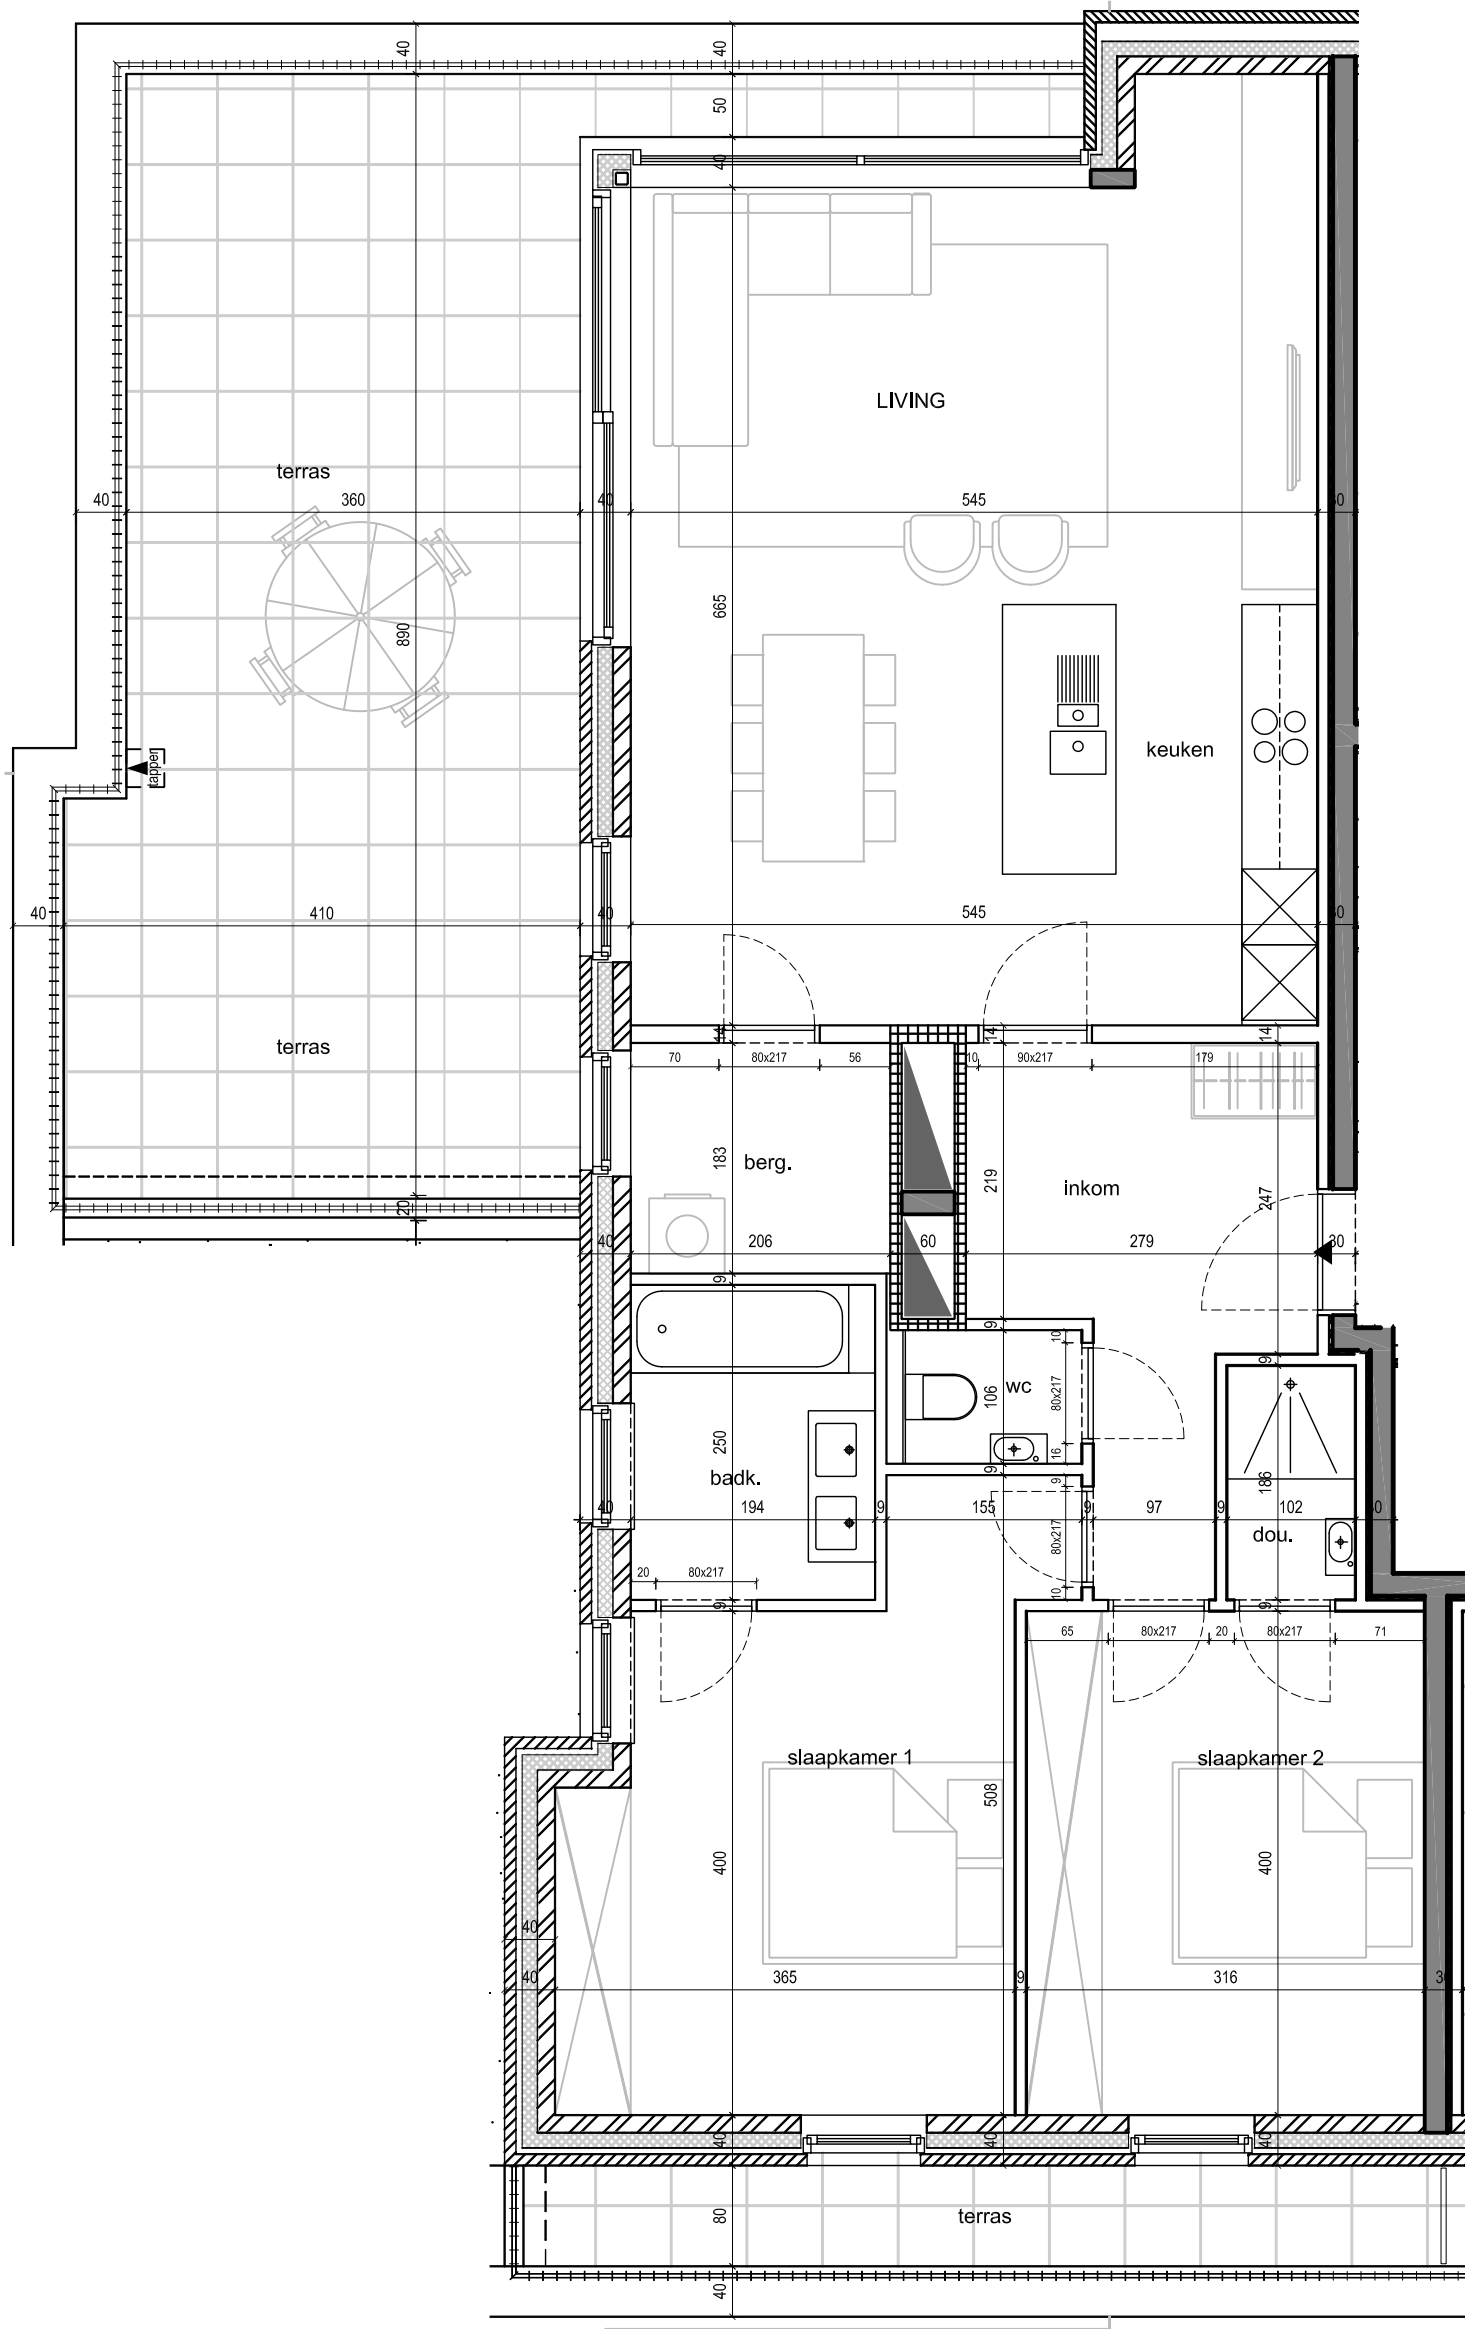

LAGO DI COMO
APPARTEMENT B32
Verdieping 3

Opp. appartement : 104.90 m²
 Opp. balkon : 41.20 m²
 Officiële nummering : 122B 0032

Alle afmetingen, toestellen en meubelen zijn illustratief.
 24 mei 2018